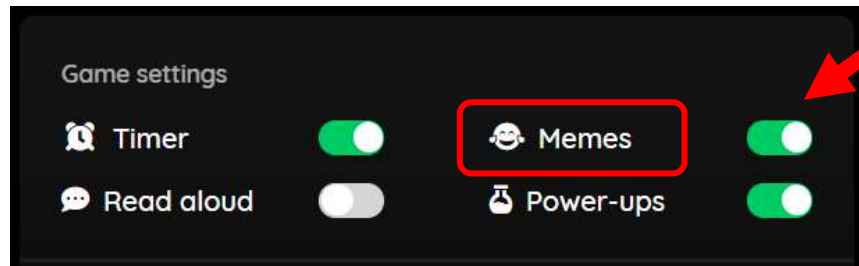

### ΟΔΗΓΙΕΣ

Το παιχνίδι είναι καλά να ανοιχθεί σε Google Chrome.

Αρχικά βλέπουμε τις επιλογές:

Επιλέγοντας την πρώτη παίζουμε το παιχνίδι, ενώ επιλέγοντας τη δεύτερη μπορούμε να κάνουμε εξάσκηση βλέποντας τις ερωτήσεις και τις απαντήσεις τους. Αγνοούμε την τρίτη επιλογή.

Επίσης αν θέλουμε απενεργοποιούμε την εμφάνιση «memes» επιλέγοντας την κατάλληλη ρύθμιση στο μενού.

Ούτε πριν ούτε μετά το παιχνίδι χρειάζεται να κάνουμε οποιαδήποτε σύνδεση.  
(πιέζουμε το x ή επιλέγουμε Skip for now)