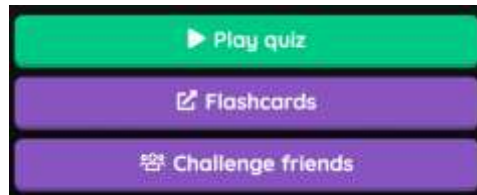

## Πειραματικές Διατάξεις

Μαθαίνω παίζοντας στον υπολογιστή!

Πίεσε στο εικονίδιο για να οδηγηθείς στο παιχνίδι.

### ΟΔΗΓΙΕΣ

Το παιχνίδι είναι καλά να ανοιχθεί σε Google Chrome.

Αρχικά βλέπουμε τις επιλογές:

Επιλέγοντας την πρώτη παίζουμε το παιχνίδι, ενώ επιλέγοντας τη δεύτερη μπορούμε να κάνουμε εξάσκηση βλέποντας τις ερωτήσεις και τις απαντήσεις τους. Αγνοούμε την τρίτη επιλογή.

Επίσης αν θέλουμε απενεργοποιούμε την εμφάνιση «memes» επιλέγοντας την κατάλληλη ρύθμιση στο μενού.

Ούτε πριν ούτε μετά το παιχνίδι χρειάζεται να κάνουμε οποιαδήποτε σύνδεση.  
(πιέζουμε το x ή επιλέγουμε Skip for now)