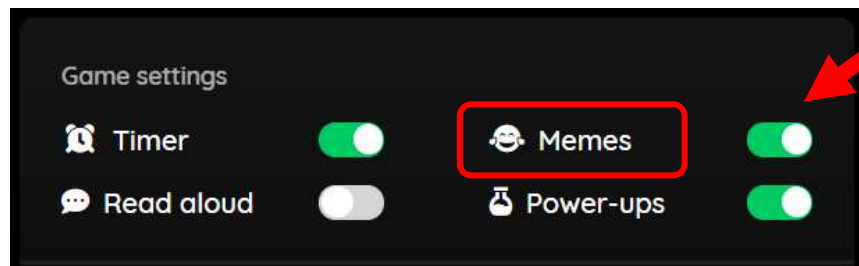

Απλά Ηλεκτρικά Κυκλώματα

Μαθαίνω παίζοντας στον υπολογιστή!

Πίεσε στο εικονίδιο για να οδηγηθείς στο παιχνίδι.

ΟΔΗΓΙΕΣ

Το παιχνίδι είναι καλά να ανοιχθεί σε Google Chrome.

Αρχικά βλέπουμε τις επιλογές:

Επιλέγοντας την πρώτη παίζουμε το παιχνίδι, ενώ επιλέγοντας τη δεύτερη μπορούμε να κάνουμε εξάσκηση βλέποντας τις ερωτήσεις και τις απαντήσεις τους. Αγνοούμε την τρίτη επιλογή.

Επίσης αν θέλουμε απενεργοποιούμε την εμφάνιση «memes» επιλέγοντας την κατάλληλη ρύθμιση στο μενού.

Ούτε πριν ούτε μετά το παιχνίδι χρειάζεται να κάνουμε οποιαδήποτε σύνδεση.
(πιέζουμε το x ή επιλέγουμε Skip for now)